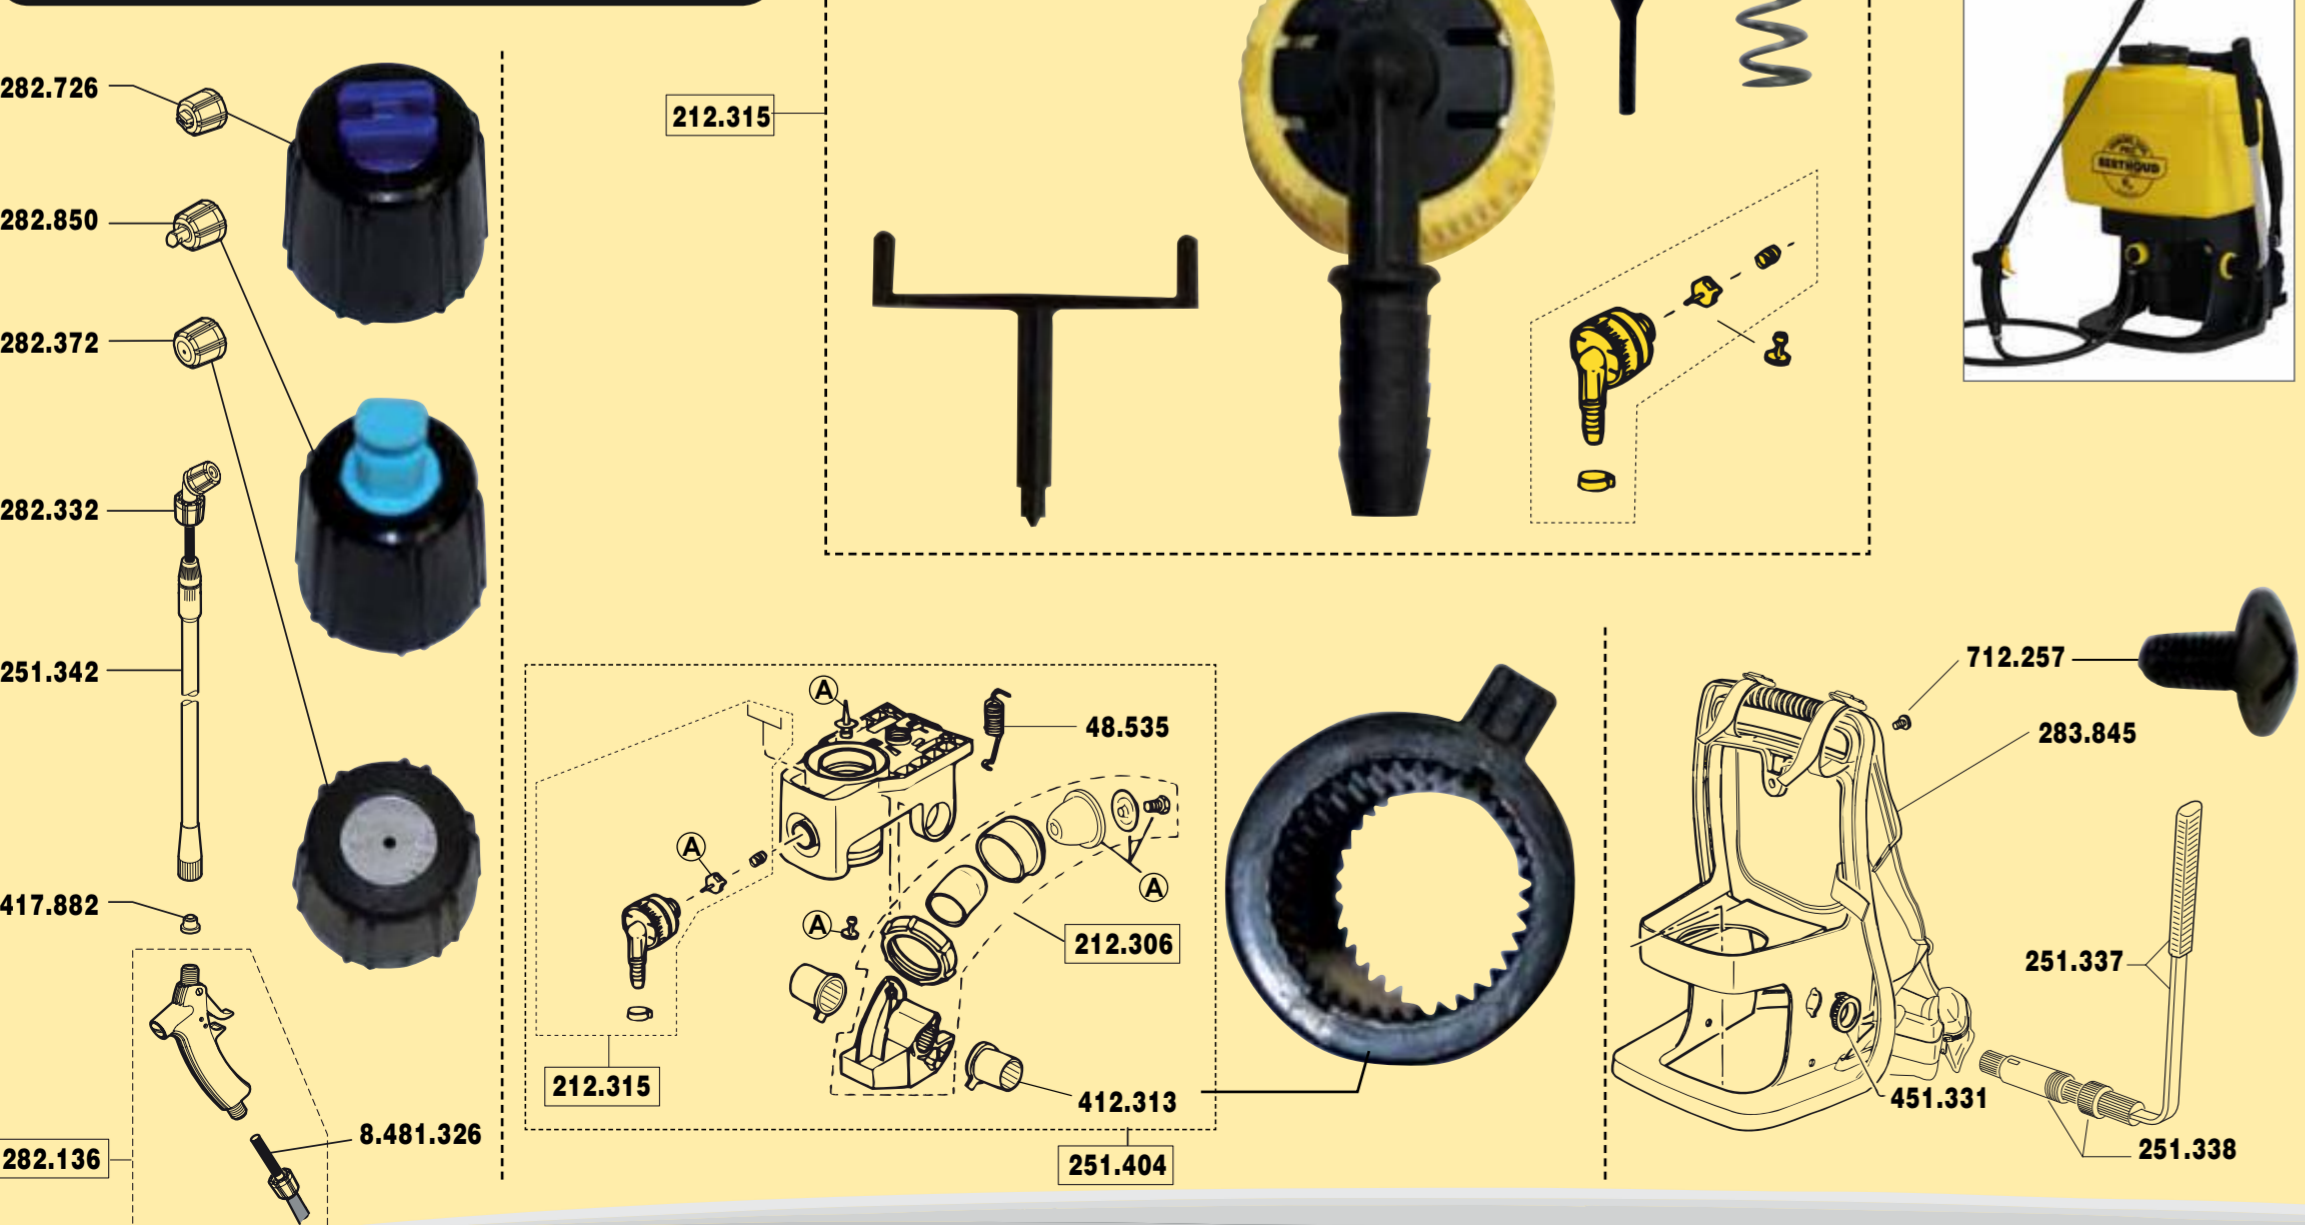

## VERMOREL 1800

Réf. 102.084

Pièces se trouvant dans le sachet dépannage N°212.310 - Items supplied inside maintenance kit N°212.310

## VERMOREL 2000 Pro Confort

Réf. 102.022

212.310

A Kit Dépannage  
Maintenance kit

282.136

451.330

282.484