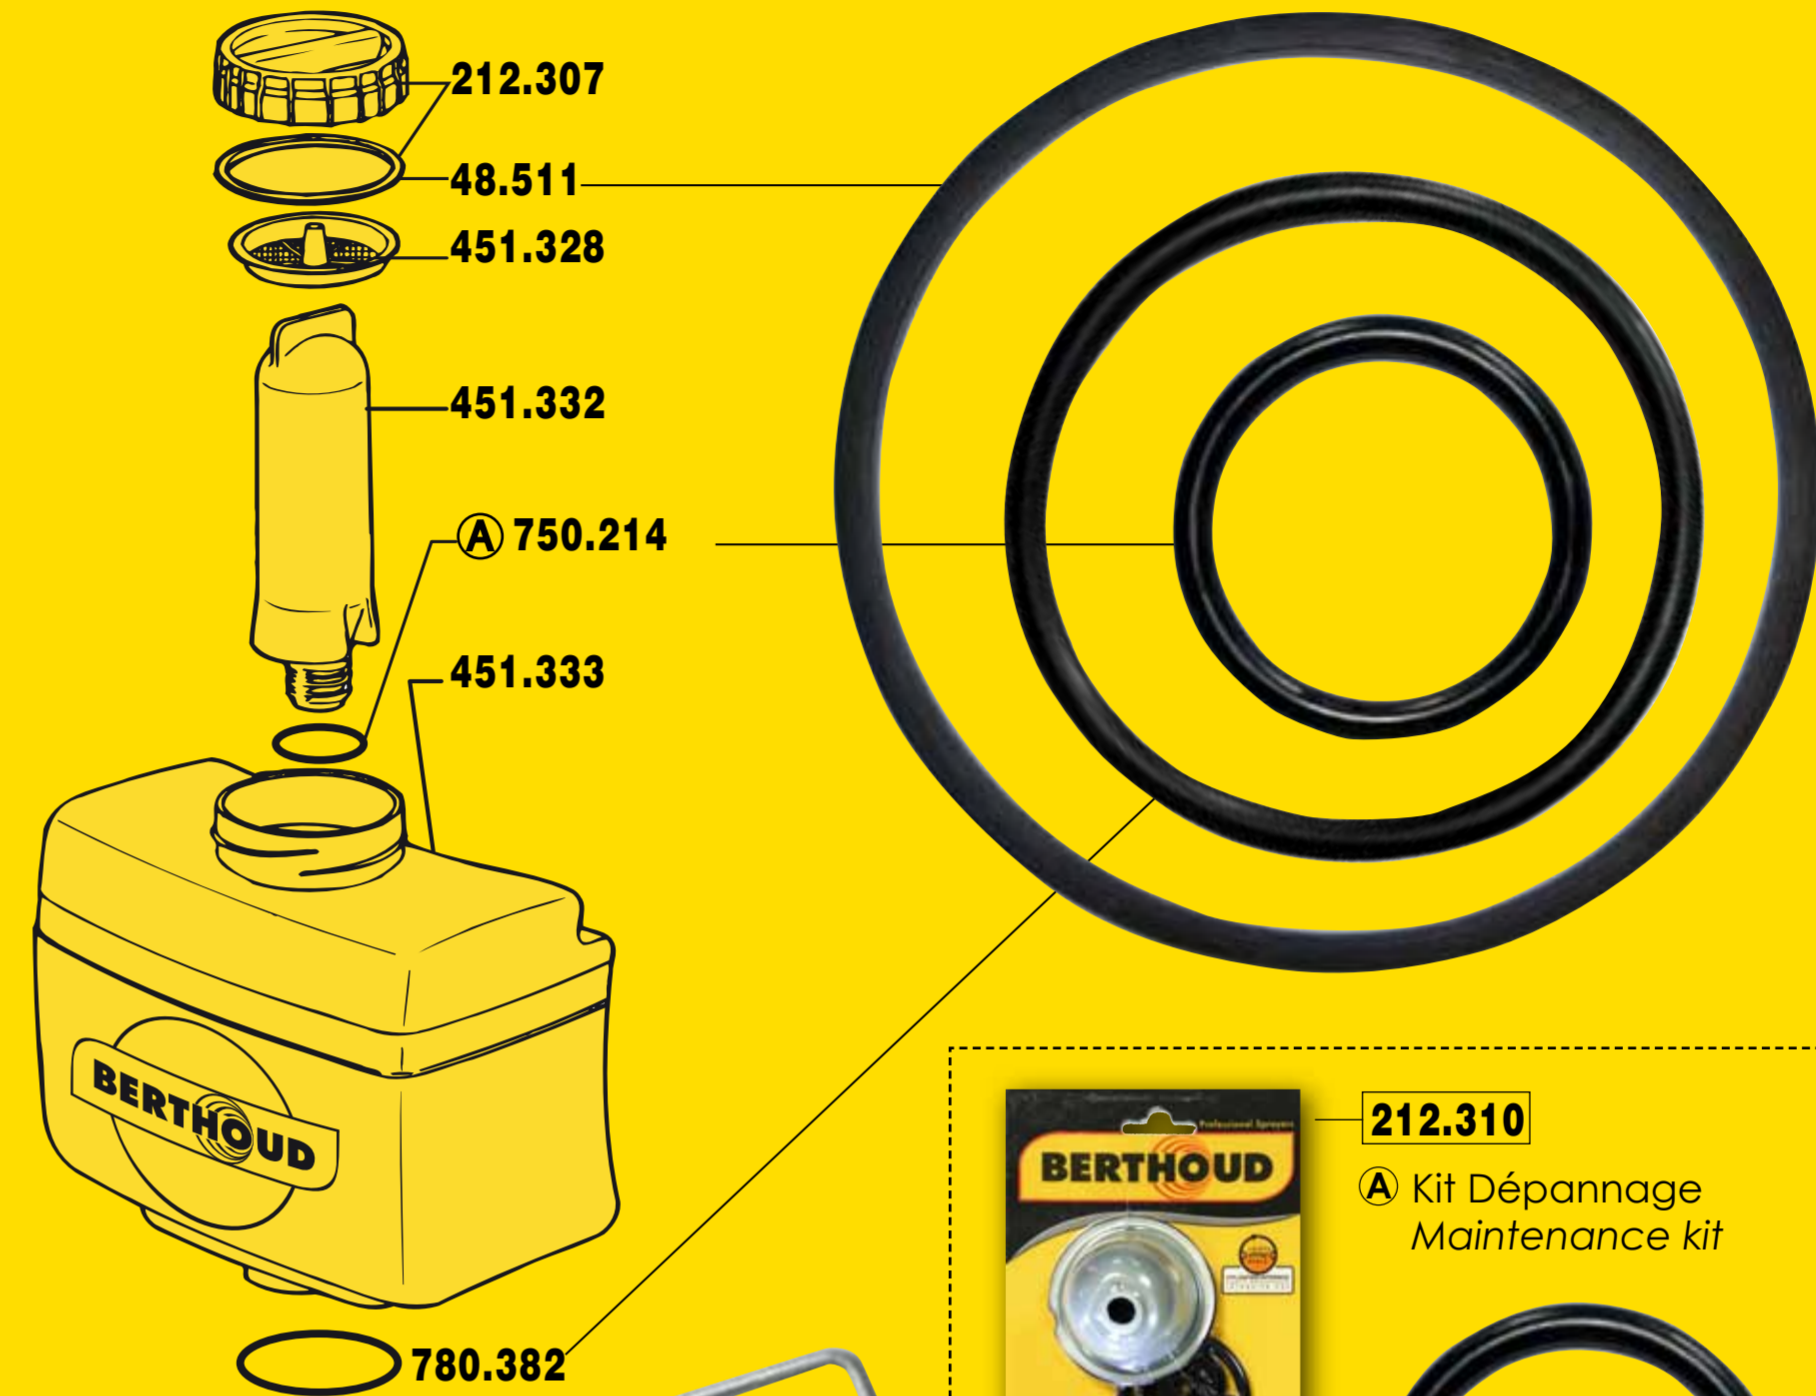

## VERMOREL 1800

Réf. 102.084

Pièces se trouvant dans le sachet dépannage N°212.310 - Items supplied inside maintenance kit N°212.310

## VERMOREL 2000 Pro Confort

Réf. 102.022

212.310

A Kit Dépannage  
Maintenance kit

282.136

451.330

282.484