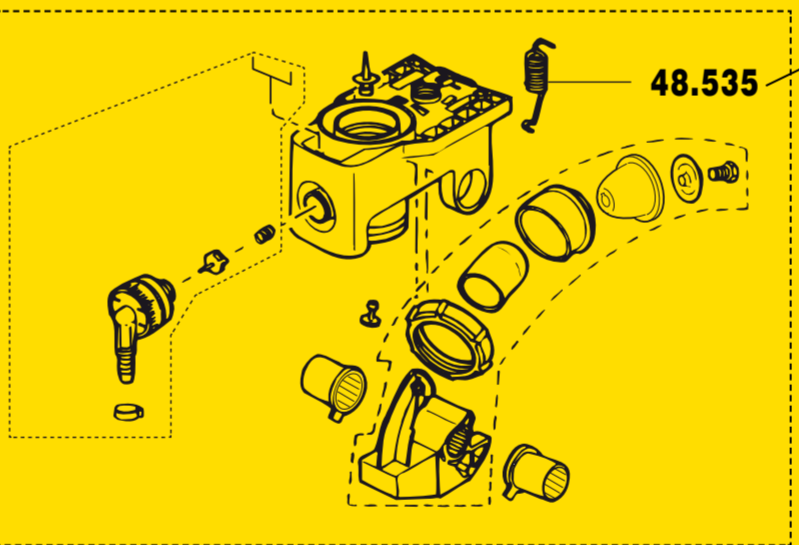

## VERMOREL 2000 Pro Confort

Réf. 102.022

212.310

A Kit Dépannage  
Maintenance kit

282.136

451.330

282.484