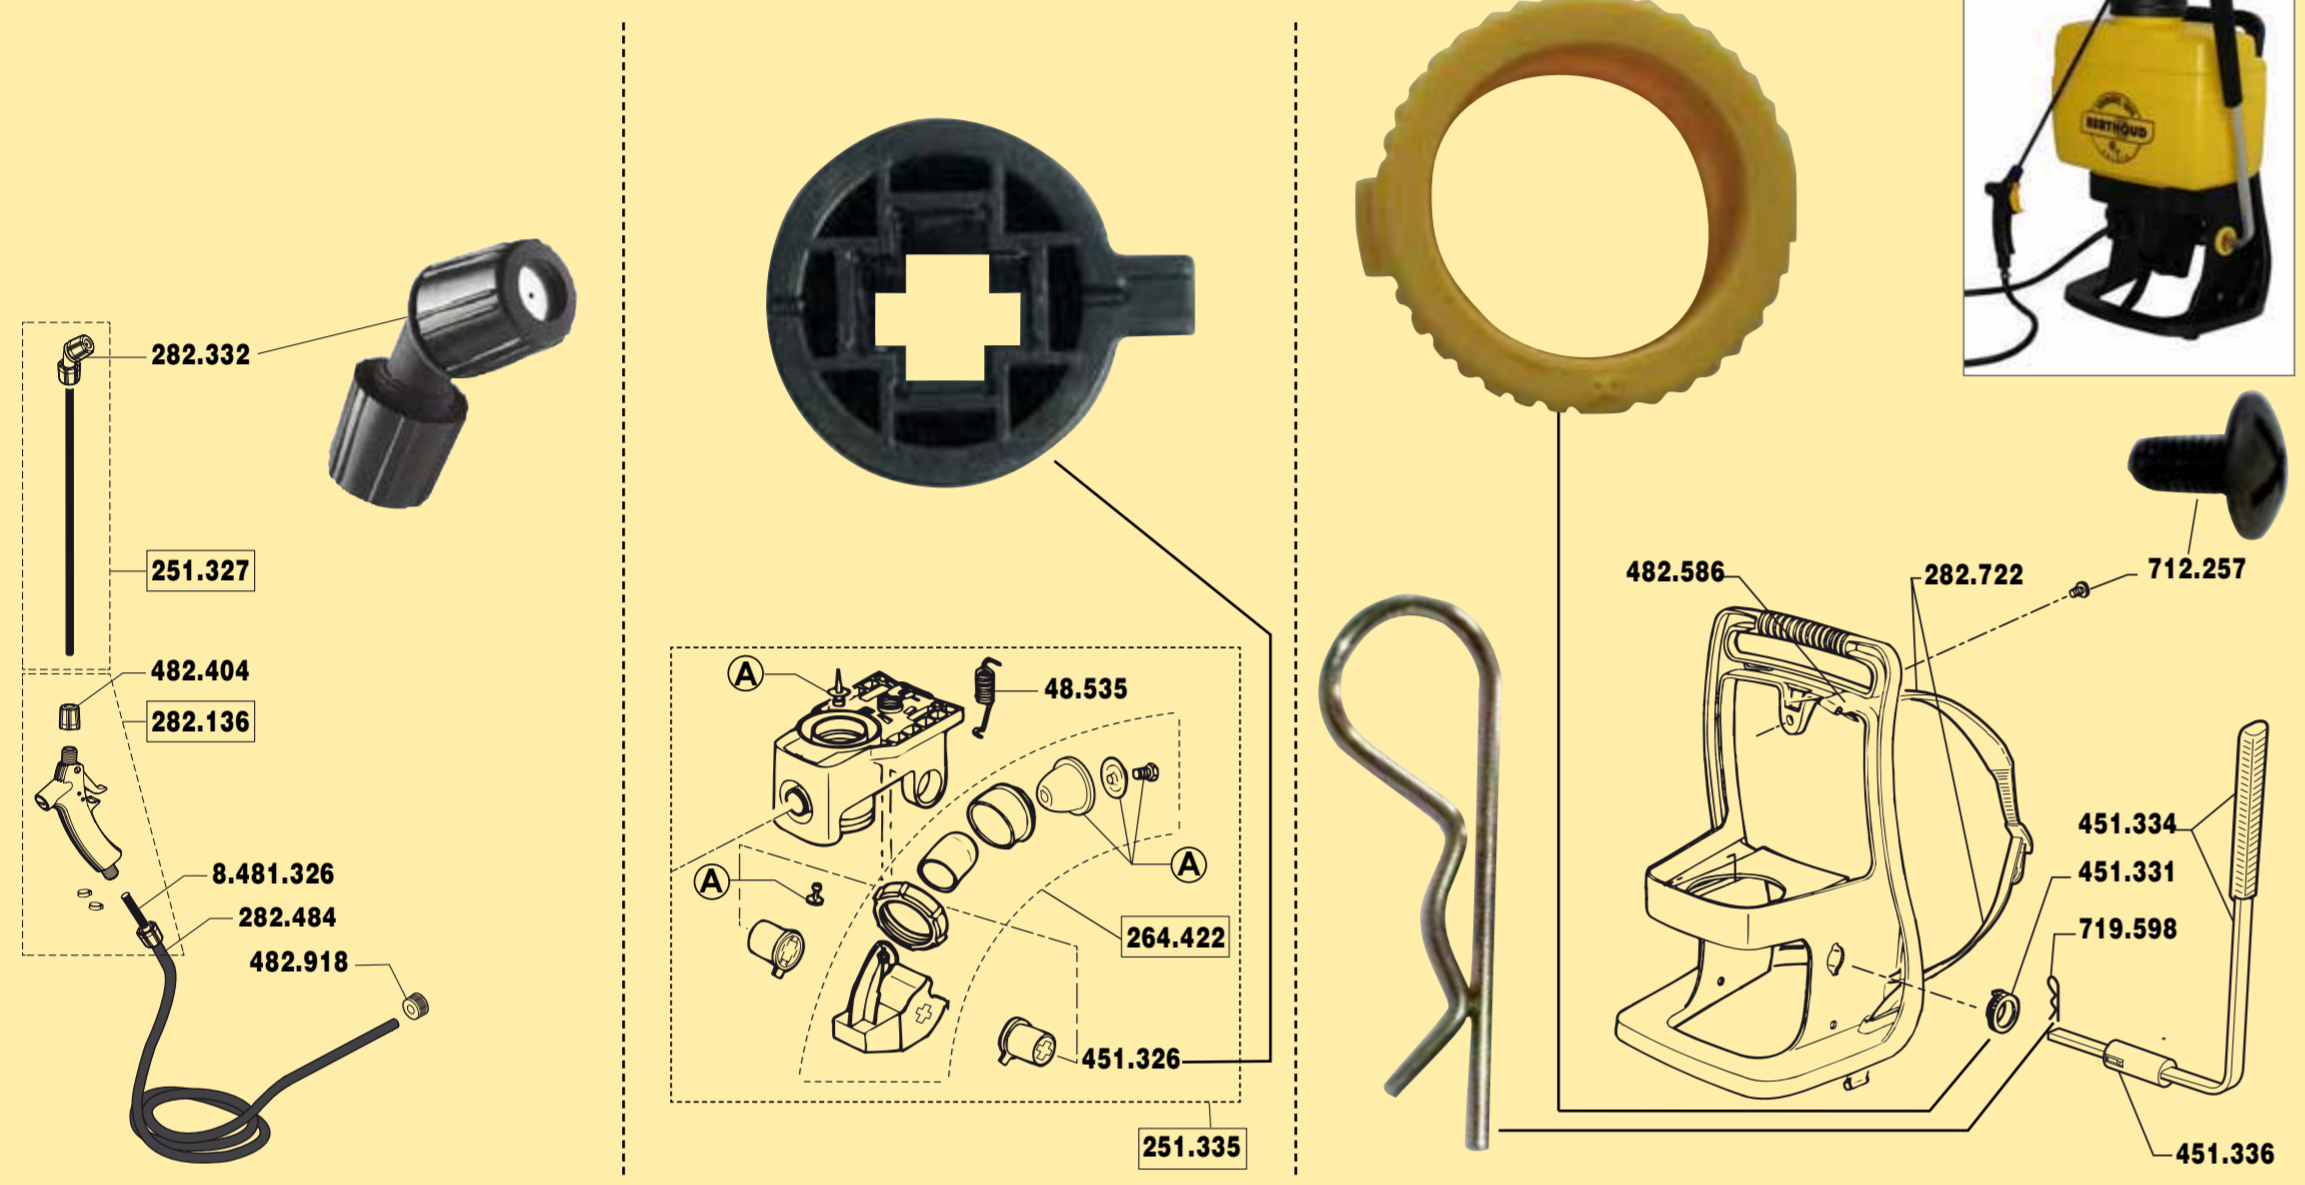

## VERMOREL 1800

Réf. 102.084

Pièces se trouvant dans le sachet dépannage N°212.310 - Items supplied inside maintenance kit N°212.310

## VERMOREL 2000 Pro Confort

Réf. 102.022

212.310

A Kit Dépannage  
Maintenance kit

282.136

451.330

282.484